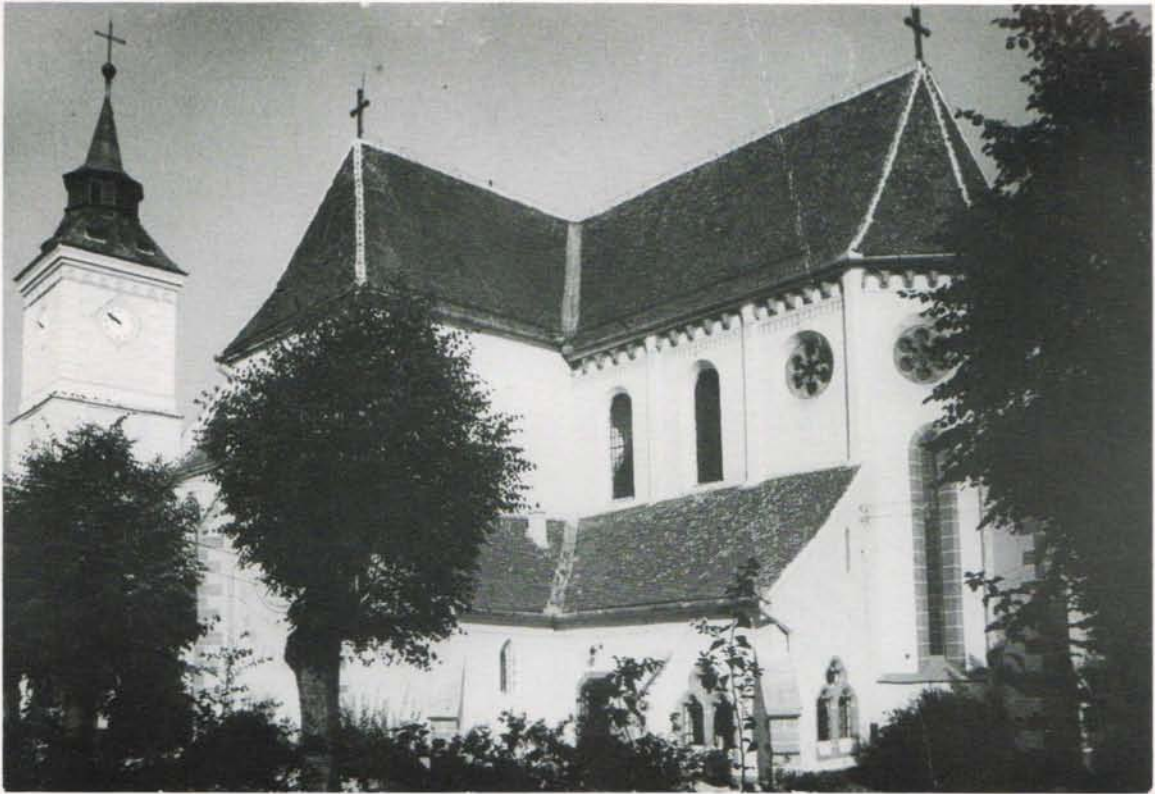

Bahn 700 F. G.
Schlierseeweg 28
62538 GERETSRIED
☎ 08171-34128

Burzenländer Heimatkalender 1993

Schwarze Kirche Kronstadt

Bartholomaer Kirche von Kronstadt

Januar
1993

| Montag | Dienstag | Mittwoch | Donnerstag | Freitag | Samstag | Sonntag |
|--------|----------|----------|------------|---------|---------|---------|
| | | | | 1 | 2 | 3 |
| 4 | 5 | 6 | 7 | 8 | 9 | 10 |
| 11 | 12 | 13 | 14 | 15 | 16 | 17 |
| 18 | 19 | 20 | 21 | 22 | 23 | 24 |
| 25 | 26 | 27 | 28 | 29 | 30 | 31 |